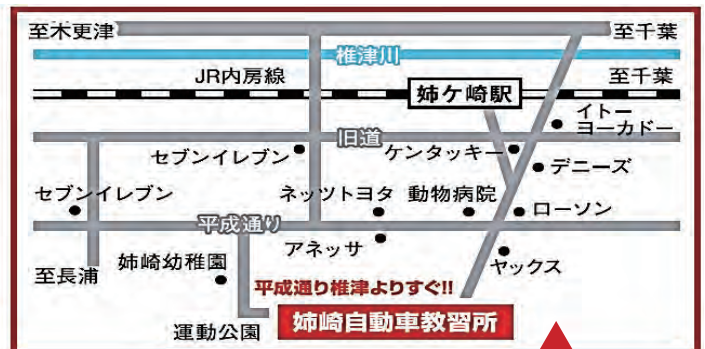

高速教習は実車にて実施いたします

スタッフ・施設の"コロナ対策"実施中

マスク着用

手洗い・アルコール消毒

検温

換気

車内・室内の消毒

SBS自動車学校株式会社
千葉県公安委員会指定

SBS GROUP
For Your Dreams.

姉崎自動車教習所

千葉県市原市椎津1694番地 TEL.0436-61-1131

0120-83-1131

パソコン・携帯電話から教習予約24時間受付中

姉崎駅から6分! 約30分おきに無料送迎バス定期運行(予約不要)